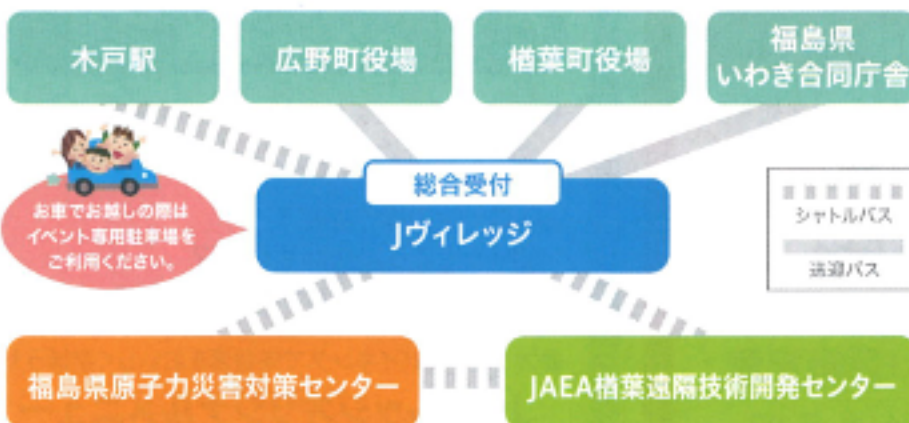

原子力発電所の廃炉作業に欠かせない
ロボットの開発などに取り組む施設。

VR視聴体験

福島第一原子力発
電所の構内をVR
(バーチャルリアリ
ティ)で探索して
みよう!

ロボット操作体験

実際にロボットの
動作テストを行っ
ている試験棟で、
開発されたロボッ
トや研究を紹介し
ます。

福島県原子力災害対策センター

廃炉作業が安全に進んでいるかを監視し、
最前線で対策を行うための拠点。

ハイ口の番人ゲーム

非常用通路を辿み
ながら、QRコード
を読み取ってクイズ
に挑戦。キミは
「ハイ口の番人」に
なれるか!?

親子で「放射線測定体験」

身の周りのいろい
ろなものの放射線
を、特別な機械で
測ってみよう。ど
んなことが分かる
かな?

Jヴィレッジ

日本サッカー界初のナショナル
トレーニングセンターで、復興のシンボル。

ドローンキックターゲット

当たっても痛くない
ドローンを飛ば
して、的当てにチャ
レンジ!

Jヴィレッジオリジナルメニュー バイキングサービス

未来のカラダのためのヘル
シーメニュー!体に必
要な栄養素についておい
しく学ぼう。

※写真はイメージです。

浜通りの最寄り駅等と会場をつなぐ
送迎バスやシャトルバスを利用できます!

※詳しい発着時刻などについてはHPをご覧ください。

送迎バス・専用シャトルバスの運行について

木戸駅、広野町役場、楡葉町役場、福島県いわき合同庁舎の4カ所からJヴィレッジ(総合受付)をつ
なぐ送迎バスを運行。Jヴィレッジと他の2会場との間を常時往復するシャトルバスも利用できます。

お車でお越しの際は
イベント専用駐車場を
ご利用ください。

ほかにも、
各会場で
ワークショップや
施設見学などを
楽しめるよ!

お申し込みに関する注意事項

- 対象は福島県在住の小・中学生およびその保護者に限ります。
- 本イベントは事前申込制(先着200名様)となります。定員を超えた時点で募集を締め切らせていただきますので、あらかじめご了承ください。
- 小学生の方は、必ず18歳以上の保護者の方とご参加をお願いいたします。
- 中学生の方は、保護者の方の同意を得たうえでご参加くださいますようお願いいたします。
- お申し込み後、当日の入場に必要の二次元コードをメールにて送付いたします。メールアドレスはお間違いないようご記入ください。また、受信設定をしていらっしゃる場合は、<info@bokurano-miraifes.com>からのメールを受信できるような設定の変更をお願いいたします。
- 本イベント開催期間内において発生した一切の事故や怪我・病気などの責任を負いかねますことをあらかじめご了承ください。
- 医師から感染症(インフルエンザ等)の診断をうけた方は当イベントへの参加はできません。また、当方ではその責任を一切負いません。
- 参加者について持病や治療を受けている、服用薬がある場合やアレルギー・じんま疹などの症状がある場合は事前に必ず連絡ください。またそれらについて起こりうる状況についての責任は負いかねます。
- 盗難等防止のため貴重品は持ち多くなどご本人・参加者・保護者様の責任において管理されますようお願いいたします。盗難・紛失についての一切の責任は負いません。