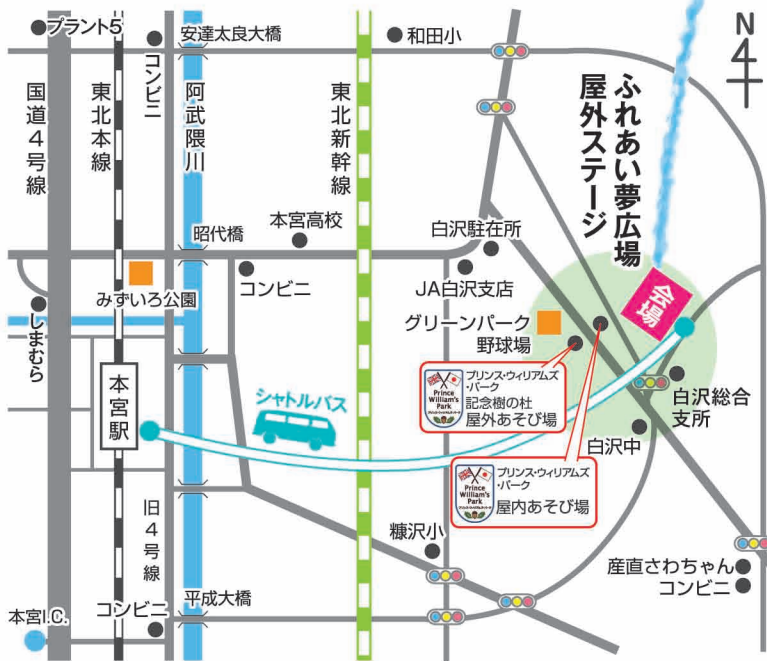

平成29年
4/15 土

時間 午前10時～午後8時
会場 ふれあい夢広場 [白 沢]
屋外ステージ他 [公民館前]

咲き誇る夜桜と
5,000発の花火!!
夜ざくら花火
開始 午後7時
※荒天の場合、順延となります。

本宮市 春のまつり

Y O Z A K U R A H A N A B I

みんなのココロに元気の花を咲かせたい
請戸川リバーライン桜まつり

白沢公民館周辺(午後7時～午後10時まで)
桜のライトアップ
4月上旬～4月22日頃まで
※桜が散るまで

桜コンサート

ハーモニは観客を魅了する
門馬よし彦さん

本宮市出身のトランペッター
Nobyさん

浪江町出身の歌手
水原 ゆきさん

シンガーソングライター
Shimvaさん

【他出演団体】 水原さんと共演の本宮市文化団体白沢支部・石神踊り隊／川添神楽／和音モア(フラダンス)／YOSAKOI／SSSダンススタジオなど

シャトルバス時刻表・会場案内・イベントスケジュール・
お得券など、詳細はチラシ裏面をご覧ください。

お問合せ **本宮市役所 白沢総合支所 [地域振興課]**
TEL.0243-44-2113

タイムスケジュール

時間	イベント	内容・出演者等
10:00~	開会式	安達太良太鼓/あいさつ/祝辞
10:30~	園児(踊り・歌)	和田幼稚園児(年長) ※へそへそパワーほか
10:45~	ダンスステージ	SSSダンススタジオ
11:15~	浪江町紹介	浪江町紹介(出店団体ほか)
11:30~	川添神楽①	浪江町川添芸能保存会
12:00~	美味しい牛乳「早飲み」大会	入賞の方に景品プレゼント
12:15~	YOSAKOI ステージI	ワンダーなみえ/しらすわYOSAKOI/あだたらYOSAKOI/福島学生源種 ~seed~/結連(ゆいれん)/神楽(かぐら)
13:30~	Noby ステージ	本宮市出身のトランペット奏者 Nobyさん
14:00~	門馬よし彦ステージ	浪江町出身 門馬よし彦さん
14:30~	水原ゆきステージ	浪江町出身の歌手 水原ゆきさんのステージ 懐かしの昭和メドレー
15:00~	「福島音頭」踊りほか	水原ゆきさんの歌による福島復興応援歌/「福島音頭」踊り・「ふるさと浪江」踊り/本宮市文化団体連絡協議会白沢支部と、石神踊り隊との共演
15:10~	川添神楽②	浪江町川添芸能保存会
15:30~	「煙竜」花火	花火会場より
16:00~	YOSAKOI ステージII	ワンダーなみえ/しらすわYOSAKOI/あだたらYOSAKOI/福島学生源種 ~seed~/結連(ゆいれん)/神楽(かぐら)
16:05~	長屋地区の踊り	長屋でまり会
17:00~	Shimva ステージ	福島出身:Shimvaさん
17:30~	和音モア&マヒロスターズ	ハワイアンバンド演奏
18:15~	YOSAKOI 総踊り	「福の島福の神」フィナーレ(1曲) ワンダーなみえ/しらすわYOSAKOI
18:50~	夜ざくら花火	★打上場所:白沢運動場
19:45	終了式	お礼の言葉 ※荒天の場合、 順延となります。

駐車場案内

周辺地図&シャトルバス運行表

※当日、会場へのシャトルバスが運行されます。

シャトルバス 運行表	本宮駅発	白岩屋商店前発	白沢着・発
	9:45	9:50	10:15
	14:30	14:35	15:00
	16:50	16:55	17:20
			白沢発 20:00

※交通事情等により、発着時間が前後する場合がございます。

会場案内図

お友達と乗ろうよ!
汽車ポッポ運行!!

汽車ポッポ乗車券
無料券