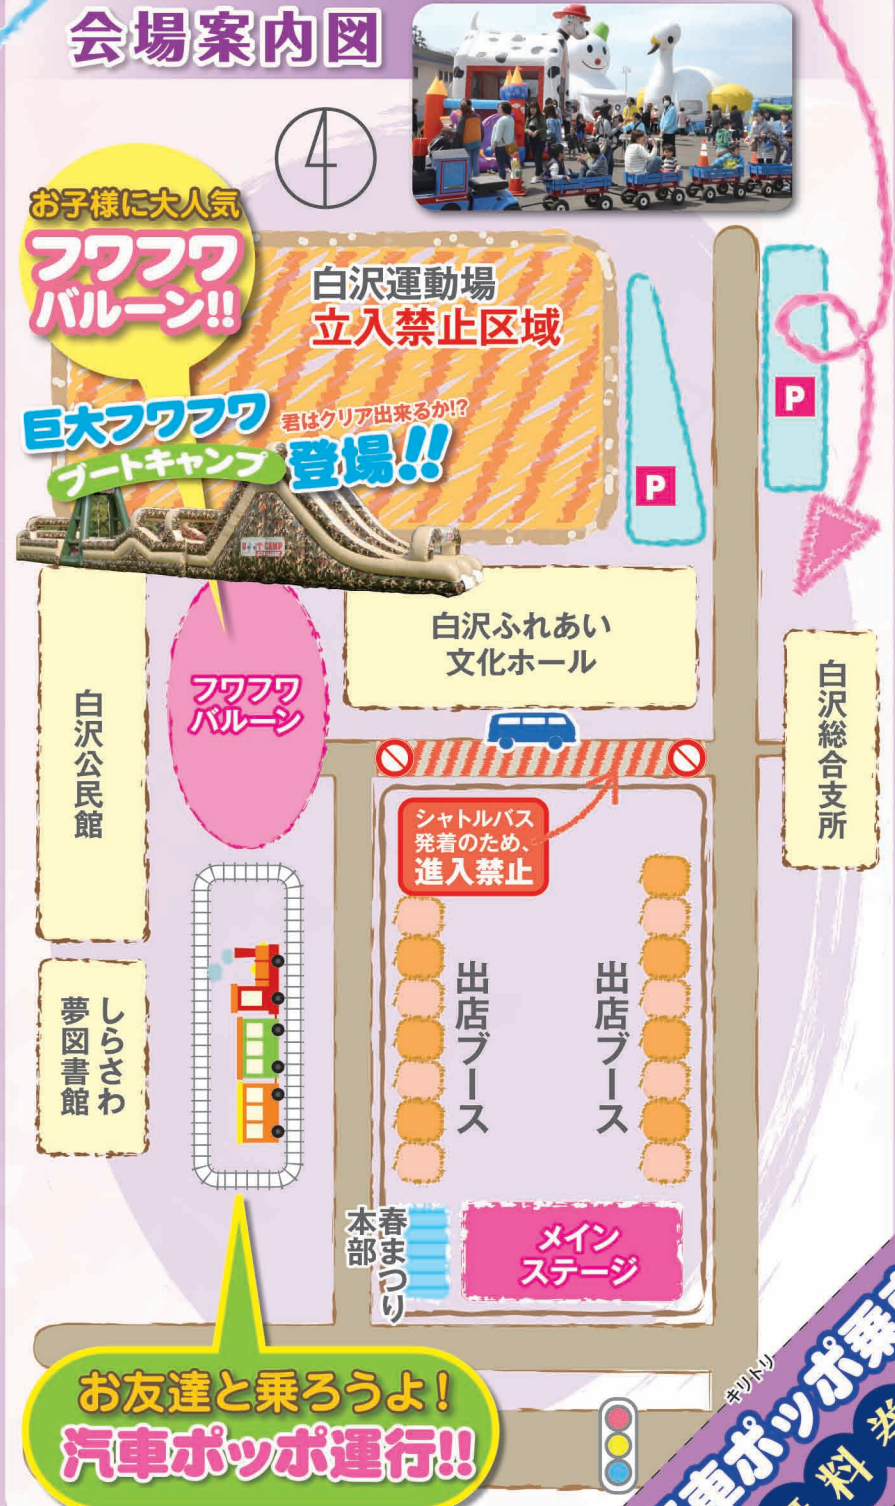

平成29年
4/15 土

時間 午前10時～午後8時
会場 ふれあい夢広場 [白 沢]
屋外ステージ他 [公民館前]

咲き誇る夜桜と
5,000発の花火!!
夜ざくら花火
開始 午後7時
※荒天の場合、順延となります。

本宮市 春のまつり

Y O Z A K U R A H A N A B I

みんなのココロに元気の花を咲かせたい
請戸川リバーライン桜まつり

白沢公民館周辺(午後7時～午後10時まで)
桜のライトアップ
4月上旬～4月22日頃まで
※桜が散るまで

駐車場案内

周辺地図&シャトルバス運行表

※当日、会場へのシャトルバスが運行されます。

シャトルバス 運行表	本宮駅発	白岩屋商店前発	白沢着・発
	9:45	9:50	10:15
	14:30	14:35	15:00
	16:50	16:55	17:20
			白沢発 20:00

※交通事情等により、発着時間が前後する場合がございます。

会場案内図

お友達と乗ろうよ!
汽車ポッポ運行!!

汽車ポッポ乗車券
無料券

フワフワバルーン
無料券

【有効期限】
H29.4.15
のみ

【有効期限】
H29.4.15
のみ