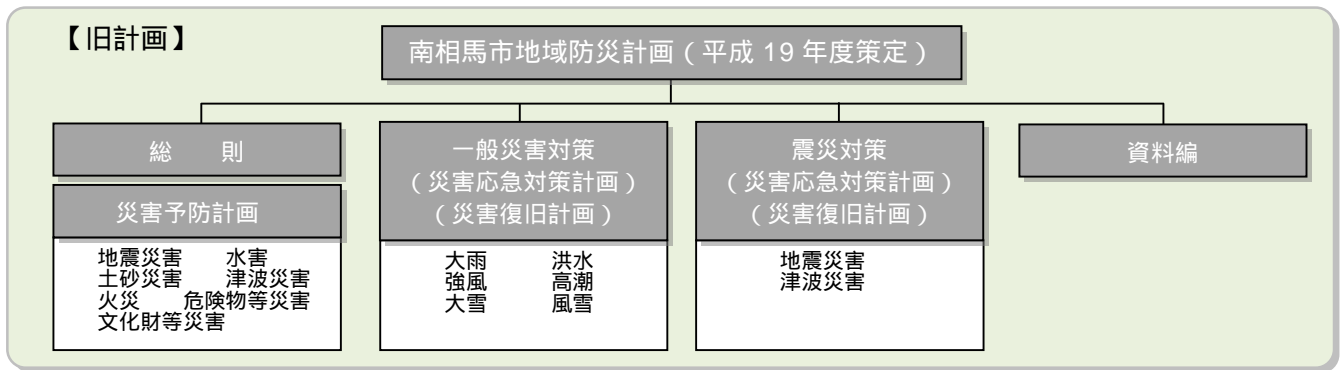

南相馬市地域防災計画の構成及び見直しの経過について

南相馬市地域防災計画の構成

東日本大震災の発生

南相馬市地域防災計画見直しの経過について