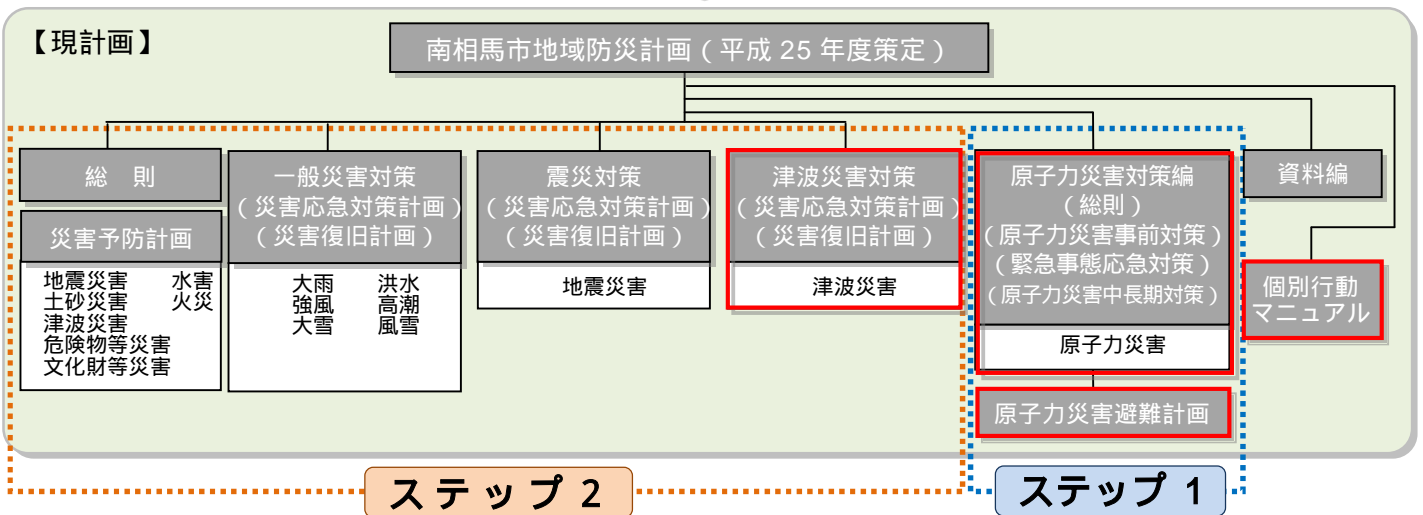

南相馬市地域防災計画の構成及び見直しの経過について

南相馬市地域防災計画の構成

東日本大震災の発生

南相馬市地域防災計画見直しの経過について