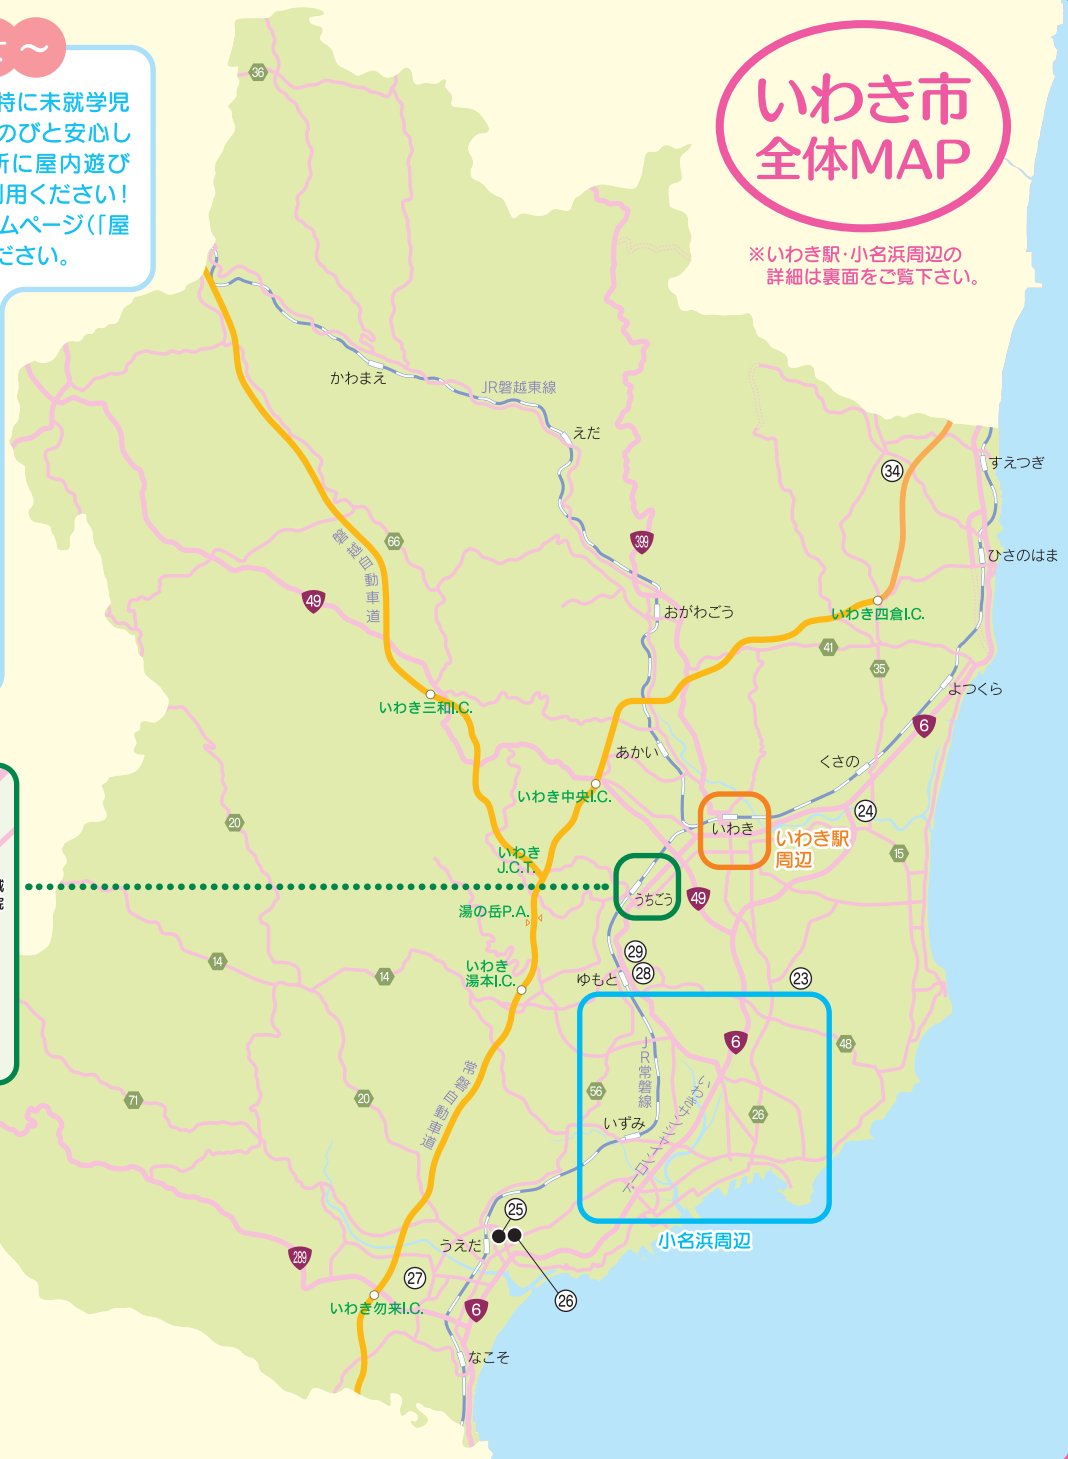

～お知らせ～

いわき市では、子どもたち、特に未就学児が天候に左右されず、のびのびと安心して遊べるように、市内3か所に屋内遊び場を整備しました。ぜひご利用ください！
くわしくは、いわき市のホームページ（「屋内遊び場」で検索）をご覧ください。

- いわきっず もりもり (石炭・化石館ほるる内)
- いわきっず ふるふる (南部アリーナ内)
- いわきっず るんるん (海竜の里センター内)

拡大図

いわき市
全体MAP

※いわき駅・小名浜周辺の
詳細は裏面をご覧ください。

その他の地区

地区	No.	施設名	住所	電話番号	キッズスペース
平	23	いわき市暮らしの伝承郷	いわき市中央台 県立いわき公園内 (鹿島町下矢田字散野14-16)	29-2230	
	24	トヨタカローラいわき 神谷店	平下神谷字馬洗23-1	34-5220	○
勿来	25	いわき市植田児童館	植田町中央三丁目1-8	63-2884	○
	26	関西松屋チェーン いわき植田店	東田町二丁目17-7	63-6622	
常磐	27	いわきっず ふるふる (いわき市立南部アリーナ内)	錦町細谷102-58	080-2820-2626	○
	28	いわき市健康・福祉プラザ (いわきゆったり館)	常磐湯本町上浅貝22-1	43-0801	
内郷	29	いわきっず もりもり (いわき市石炭・化石館ほるる内)	常磐湯本町向田18-2	080-2842-0303	○
	30	いわき市総合保健福祉センター	内郷高坂町四方木田191	27-8555	○
久之浜 大久	31	いわき市内郷児童館	内郷総町川原田59	26-0452	○
	32	いわき市役所 内郷支所	内郷総町榎下46-2	26-2111	
久之浜 大久	33	クレールコート	内郷総町榎下70	26-3161	
	34	いわきっず るんるん (いわき市海竜の里センター内)	大久町大久字崎崎9	82-2772	○

ご利用いただく際の注意点

「赤ちゃんの駅」や「キッズスペース(乳幼児の遊び場)」は、各施設によって設置状況や規模、利用条件(利用できる曜日・時間帯など)が異なりますので、各施設にご確認の上、ご利用ください。

いわき市役所本庁舎1階に
設置された
「赤ちゃんの駅」
このマークが目印です→