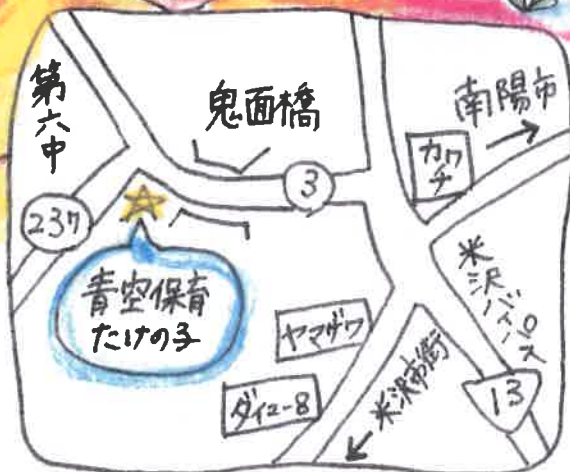

すくすくたけの子

親子サークル

毎月第1・第3
水曜日

5/4.18 7/2.16 9/3.17

10/1.15 11/5.19

時間 10時～12時

費用 1回 親子 300円 (おやつ付)

内容 自然遊び, わらべうた, 季節の行事

福島から参加の場合 送迎無料

国体記念体育館 8時40分発

→イオン馬埧場 9時 → 米沢

お申し込み

代表 ^{へんみ たえこ} 辺見妙子

☎ 080-3347-7126

✉ tae-elyzion@mbg.nifty.com

わらべ
うた

自然
あそび

♪ NPO法人青空保育たけの子

☎ 992-0093 (貝村回法人農村文化研究所内)

山形県米沢市六郷町西藤泉71-32

青空保育たけの子 子育て支援 あおぞら館 6月のお便り

平成26年6月号
平成26年5月28日発行
NPO法人青空保育たけの子
〒992-0093 米沢市六郷町西藤原 71-32
TEL/080-3347-7126 FAX/024-545-0535
Mail/tae-elyzion@mbg.nifty.com

あおぞら館の周りにはもうじきマーガットが咲き始めます。畑にはスイカ、キュウリ、トマト、ナス、落花生の苗を植えました。お味噌用に大豆も植えました。大きくな～れ！ 6月もスタッフ一同あおぞら館でお待ちしています。

6月の行事予定

日	月	火	水	木	金	土	
1	2	3	4	5	6	7	◆利用時間 9:00～14:00
		森歩き	草木染め		英会話①		◆子育て相談(電話随時・来館要予約) 開館日9:00～14:00
8	9	10	11	12	13	14	◆休館日 毎週土・日、祝日
	畑に行こう	森歩き	川遊び	お話し会	英会話②		◆利用対象 おおむね0～6歳まで
15	16	17	18	19	20	21	☆当施設は保護者の責任の元で利用して 頂く施設です。施設の特性上保護者の皆様に 自分のお子さまから目を離さずに見守っ て頂けますようお願いいたします。
		森歩き	音楽会		英会話③	プレプレー パーク	☆休館日でも宿泊はできます。(大人 1500 円、高校生 1000円、中学生 500円、小学生 以下無料)
22	23	24	25	26	27	28	☆駐車場でのトラブルは一切責任を負いま せん。ご了承ください。
自然学校		森歩き	川遊びx	交通安全	英会話④		
29	30						
	畑に行こう						